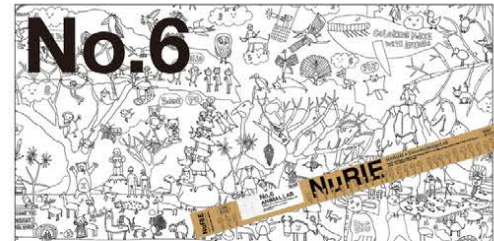

MARUAI × SwimmyDesignLab

GIGANTIC!?

NuRIE is a gigantic coloring picture.

You will find the glorious stories. Color it and Enjoy it !

SIZE : W1189mm × H841mm

NU-S1 TOKYO TOKIO 

複雑な東京の街を隅々までお散歩しよう!

NU-S2 FUJI SUNSUN 

富士山の頂上を目指したら宇宙まで行っちゃった!

NU-S3 SEKAI CHEEZE 

広い世界にはまだ見た事がない物がいっぱい!

NU-S4 NIPPON PON!! 

日本の魅力を再確認出来るかも?

NU-S5 UCHU MUCHU 

たまには地球を抜け出して宇宙を散策

NU-S6 ANIMAL LAB 