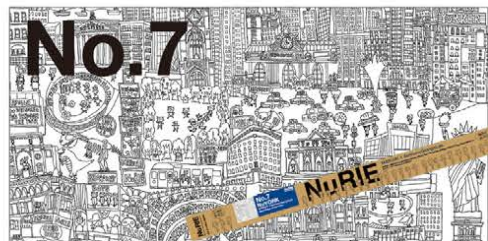

NU-S7 NuYORK

賑やかなニューヨークの街を隅々までお散歩しよう