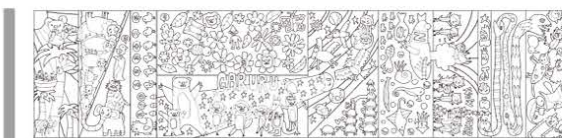

NuRIE *tape*

MARUAI × SwimmyDesignLab

NuRIE is now also available in washi tape form.
Cut, paste and color NuRIEtape anywhere, anytime!
Ideal for wrapping and decorating.
Create a NuRIE world in all kinds of places!

WHAT'S NuRIE *tape*

NuRIEtape (ヌーリエテープ) は NuRIE がテープになった新しいカタチ。
切って、貼って、塗って、いつでもどこでも NuRIE を楽しめるよ！
ラッピング、デコレーションでも大活躍間違いなし。
NuRIEtape であっちもこっちも NuRIE ワールドにしちゃおう！

NU-TP1 SEKAI PEACE

広い世界にはまだ見た事がない物がいっぱい！

NU-TP2 ANIMAL LAB